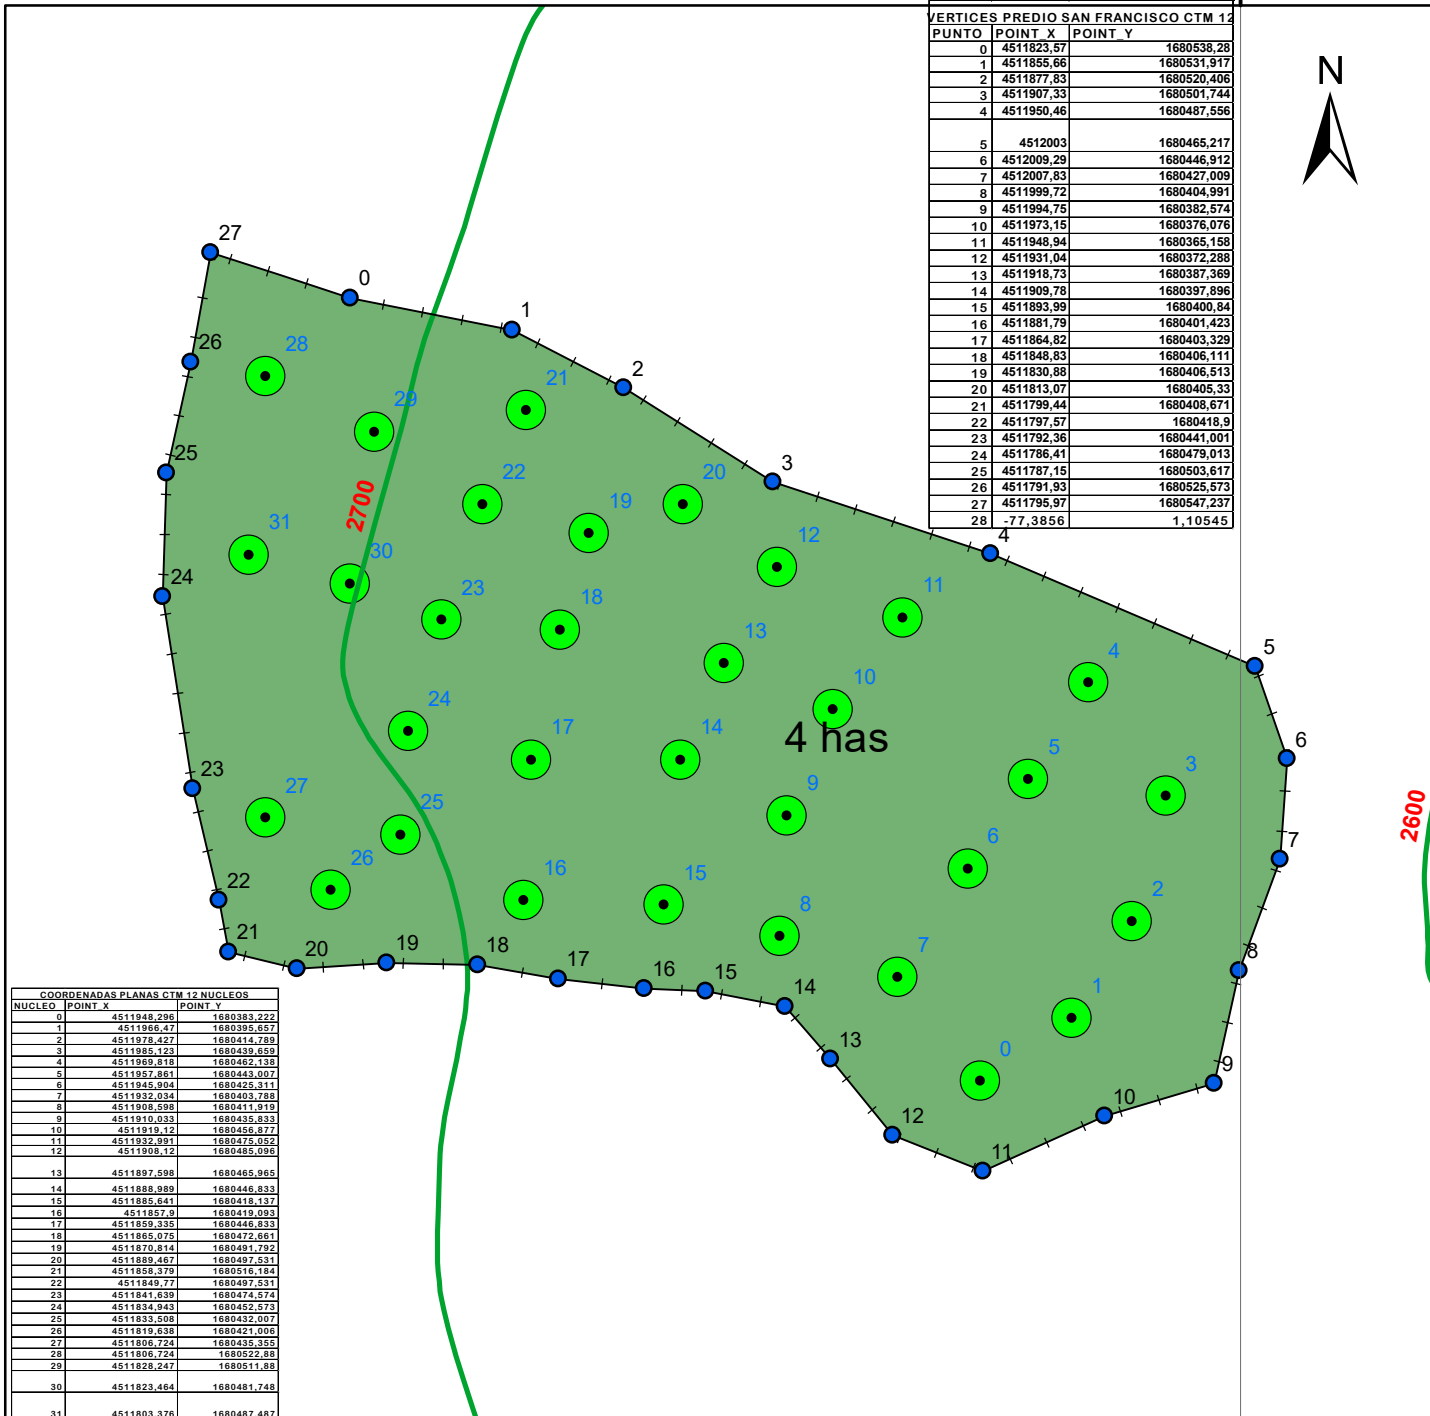

4512000

PUNTO	POINT X	POINT Y
0	4511823,57	1680538,28
1	4511855,66	1680531,917
2	4511877,83	1680520,406
3	4511907,33	1680501,744
4	4511950,46	1680487,556
5	4512003	1680465,217
6	4512009,29	1680446,912
7	4512007,83	1680427,009
8	4511999,72	1680404,991
9	4511994,75	1680382,574
10	4511973,15	1680376,076
11	4511948,94	1680365,158
12	4511931,04	1680372,288
13	4511918,73	1680387,369
14	4511909,78	1680397,896
15	4511893,99	1680400,84
16	4511881,79	1680401,423
17	4511864,82	1680403,329
18	4511848,83	1680406,111
19	4511830,88	1680406,513
20	4511813,07	1680405,33
21	4511799,44	1680408,671
22	4511797,57	1680418,9
23	4511792,36	1680441,001
24	4511786,41	1680479,013
25	4511787,15	1680503,617
26	4511791,93	1680525,573
27	4511795,97	1680547,237
28	-77,3856	1,10545

NUCLEO	POINT X	POINT Y
0	4511948,295	1680383,222
1	4511966,47	1680395,657
2	4511978,427	1680414,789
3	4511985,123	1680439,659
4	4511989,818	1680462,138
5	4511957,861	1680443,007
6	4511945,904	1680425,311
7	4511932,034	1680403,798
8	4511906,598	1680411,919
9	4511910,033	1680435,833
10	4511919,12	1680456,877
11	4511932,891	1680476,052
12	4511908,12	1680485,096
13	4511897,598	1680465,965
14	4511888,889	1680446,833
15	4511885,641	1680418,137
16	4511857,9	1680419,093
17	4511859,335	1680446,833
18	4511865,075	1680472,861
19	4511870,814	1680491,792
20	4511889,467	1680497,531
21	4511898,379	1680516,184
22	4511849,77	1680497,531
23	4511841,639	1680474,574
24	4511834,943	1680452,573
25	4511833,508	1680432,007
26	4511819,038	1680421,006
27	4511806,724	1680435,355
28	4511806,724	1680522,88
29	4511828,247	1680511,88
30	4511823,464	1680481,748
31	4511803,376	1680487,487

Elaborado por: CORPHASUR

ESCALA: 1:1.500

LOCALIZACIÓN GEOGRÁFICA

CONVENCIONES

- COORDENADAS PREDIO SAN FRANCISCO
- AISLAMIENTO
- Curvas Nivel Nariño
- nucleos
- PREDIO SAN FRANCISCO (4 has)